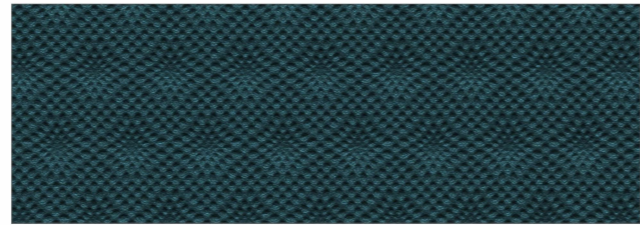

© November 2024

EMOTIONAL
ÉMOTIONNELS
GEFÜHLSBETONT

ESPRIT DREAM COSY

NEW SHINE
LES NOUVELLES BRILLANCES / NEUER GLANZ

coloris sur commande / colours to order / Farben auf Bestellung

COSY Onyx 011 23 012

COSMIC LES COSMIQUES / KOSMISCH

COSY Amethyste 011 23 007

COSY Byzantine 011 23 006

COSY Saphir 011 23 008

COSY Wenge 011 23 003

BEADED GEMS LES PERLÉS BIJOUX / SCHMUCKPERLEN

COSY Platine 011 23 001

COSY Havane 011 23 011

COSY Perle 011 23 002